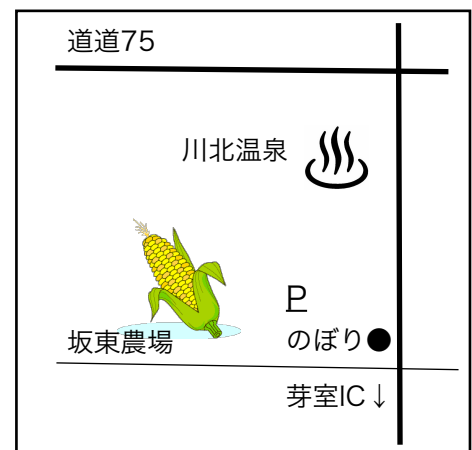

## とうきびcafe

7月25日(水)～29日(日)7am-3pm

靴カバー、無料貸出

鮮度が命。旬の短いとうきびを存分に楽しむ企画の登場！

朝もぎがウマイ！という坂東さんの想いを受けて、朝7時からOPEN  
忙しいお父さんも、出勤前のひとときを、家族と一緒に畑で過ごしませんか？  
「とうきび畑の朝ご飯」は、一生忘れられない思い出になることでしょう。

畑ラリーも実施決定！  
クイズに答えて  
景品をもらおう！！

### ■メニュー

とうきびもぎとり詰め放題	小300円、大500円
	※茹でるお湯をご用意しております。
目の前の畑から生まれたコーンスープ	200円
目の前の畑から生まれたパン各種	150円～
とうきびスイーツ	150円～
ポップコーン	150円
フリードリンク	500円
その他、ビール、ノンアルコールビールなど	

坂東農場 芽室町北芽室北6線30