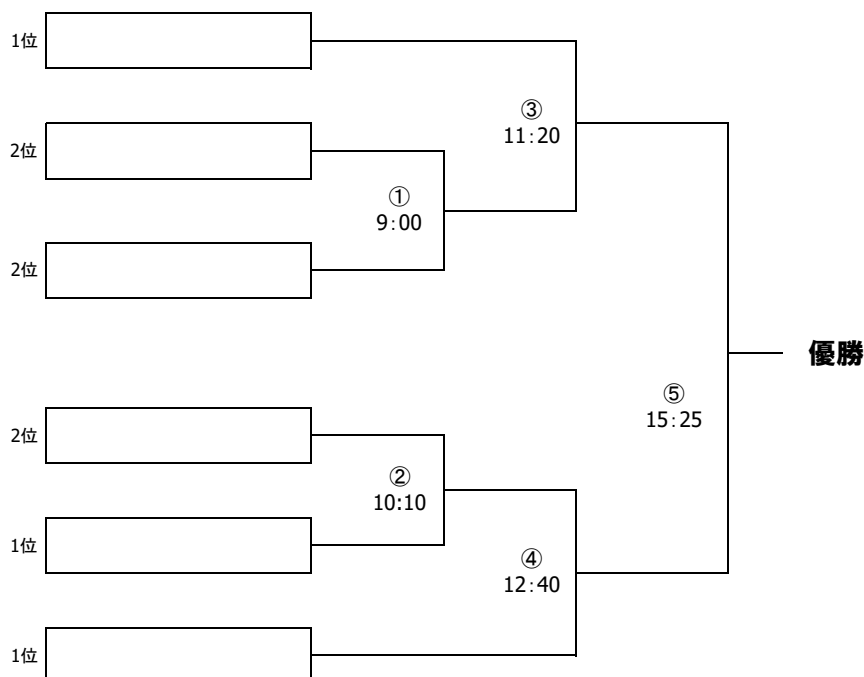

■ 決勝ラウンド 組合せ・日程

◎ 9月10日(日)

会場: 北海道立野幌総合運動公園メインアリーナ

試合時間(準々決勝): 12分間-5分間-12分間 プレーイングタイム

試合時間(準決勝・決勝): 15分間-10分間-15分間 プレーイングタイム

キックoff	マッチNo.	対戦チーム				
		ホーム		VS	アウェイ	
9:00	①			-		
10:10	②			-		
11:20	③			-		
12:40	④			-		
15:25	⑤			-		

Cグループ	コルミ	十勝甲山	札幌北斗		勝	分	負	勝点	得点	失点	得失点	順位
Safilva Colmillo		-	-									
十勝甲山レディース	-		-									
札幌北斗高校女子サッカー部	-	-										

■ 決勝ラウンド組合せ

会場:北海道立野幌総合運動公園メインアリーナ

◎ 9月10日(日)

※ 試合時間:15分間-10分間-15分間 プレーイングタイム

ただし、①・②試合時間:12分間-5分間-12分間 プレーイングタイム

※決勝ラウンドの組合せは、9日札幌豊平区体育館1次ラウンド試合終了後に組合せ抽選を行う。